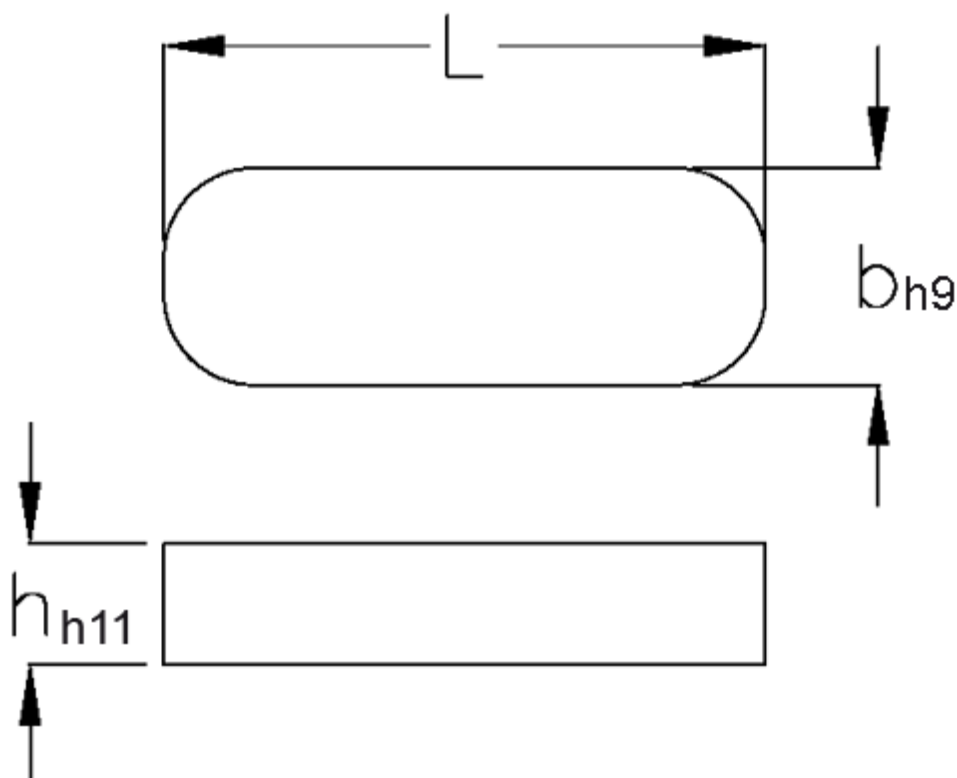

Varenummer: 09058730

Beskrivelse: KLEE Pasfedre A 8x7x30 DIN 6885

Mål

b = 8

h = 7

L = 30.0

Tolerance b = 0.036

Tolerance h = 0.090

Tolerance L = -0,3